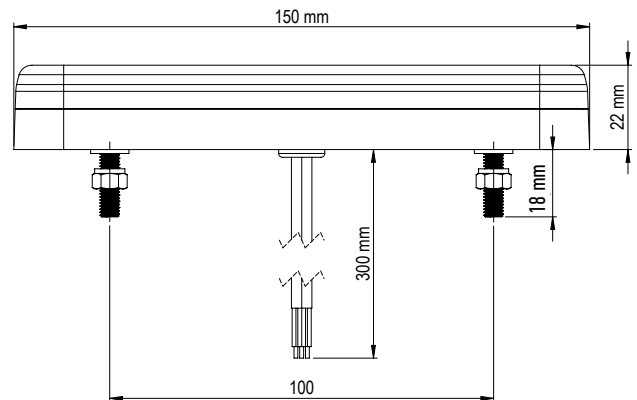

Le feu arrière à LED TM13 est, en raison de sa taille et de son design élancé, extrêmement polyvalent, notamment lorsque les dimensions de montage sont réduites.

Un design reconnaissable avec Eternal Light® la toute nouvelle technologie d'éclairage et de LED et une qualité élevée sont réunis dans le feu arrière ERMAS TM13 - et font du nouveau feu arrière TM13 une autre innovation Ermax dans le domaine de l'éclairage automobile.

Eternal Light®

Points forts

- Utilisable pour les remorques et les tracteurs
- Design Slimline - optimal pour les dimensions d'installation limitées
- Idéal comme feu monté en hauteur
- Feu de position breveté ERMAS - Eternal Light®
- Compatible avec la commande LED intelligente ERMAS et l'unité de commande SIMAC conformément à la norme ECE 48
- Certifié selon toutes les normes et réglementations applicables en Europe

Feux arrière TM13 12/24 V - LED

REMARQUE : En cas de montage vertical uniquement, un catadioptre légal séparé doit être installé

Description

Caboçon : PC
 Boîtier : PC et ABS
 Dimensions : 150 x 80 x 22 mm
 Espacement des boulons : 100 mm / M5
 Température de fonctionnement : -40 °C - +65 °C
 Indice de protection IP : IP69K

Type	Droite → Gauche ←	Position Stop Clignotant Catadioptre rectangulaire	Raccordement	Longueur du câble	N° d'article
LED	→ ←	✓	Open-end	Câble 300 mm, 4 fils	098 212 170
LED	→ ←	✓	Open-end	Câble 2 500 mm, 4 fils	098 212 171
LED	→ ←	✓	prise de courant AMP à 7 pôles	Câble 300 mm	098 212 172
LED	→ ←	✓	Prise de courant allemande à	Câble 300 mm	098 212 173