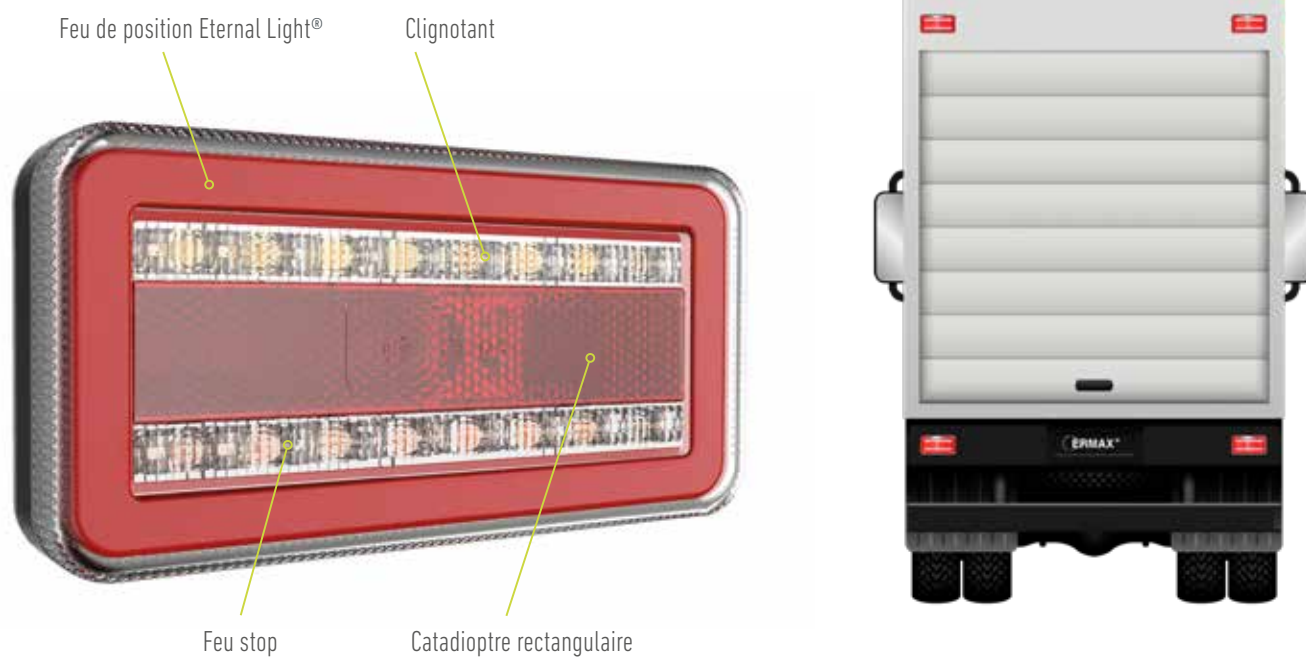

Membre du groupe BPW

FEU ARRIERE TM13 ENTIEREMENT A LED

Design compact et fin

ERMAX[®]

Design minimaliste et fin

La solution parfaite pour les espaces de montage restreints

Le nouveau feu arrière ERMAS TM13 à 4 fonctions entièrement à LED offre comme points forts un design minimaliste, fin et moderne pour presque toutes les applications - aussi bien sur la remorque que sur le tracteur.

Le feu arrière à LED TM13 est, en raison de sa taille et de son design élancé, extrêmement polyvalent, notamment lorsque les dimensions de montage sont réduites.

Un design reconnaissable avec Eternal Light® la toute nouvelle technologie d'éclairage et de LED et une qualité élevée sont réunis dans le feu arrière ERMAS TM13 - et font du nouveau feu arrière TM13 une autre innovation Ermax dans le domaine de l'éclairage automobile.

Eternal Light®

Points forts

- Utilisable pour les remorques et les tracteurs
- Design Slimline - optimal pour les dimensions d'installation limitées
- Idéal comme feu monté en hauteur
- Feu de position breveté ERMAS - Eternal Light®
- Compatible avec la commande LED intelligente ERMAS et l'unité de commande SIMAC conformément à la norme ECE 48
- Certifié selon toutes les normes et réglementations applicables en Europe

Feux arrière TM13 12/24 V - LED

REMARQUE : En cas de montage vertical uniquement, un catadioptre légal séparé doit être installé

Description

Caboçon : PC
 Boîtier : PC et ABS
 Dimensions : 150 x 80 x 22 mm
 Espacement des boulons : 100 mm / M5
 Température de fonctionnement : -40 °C - +65 °C
 Indice de protection IP : IP69K