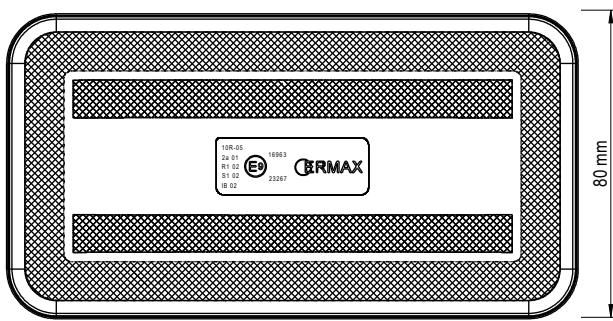

Membre du groupe BPW

FEU ARRIERE TM13 ENTIEREMENT A LED

Design compact et fin

ERMAX[®]

Design minimaliste et fin

La solution parfaite pour les espaces de montage restreints

Le nouveau feu arrière ERMAS TM13 à 4 fonctions entièrement à LED offre comme points forts un design minimaliste, fin et moderne pour presque toutes les applications - aussi bien sur la remorque que sur le tracteur.

Le feu arrière à LED TM13 est, en raison de sa taille et de son design élancé, extrêmement polyvalent, notamment lorsque les dimensions de montage sont réduites.

Un design reconnaissable avec Eternal Light® la toute nouvelle technologie d'éclairage et de LED et une qualité élevée sont réunis dans le feu arrière ERMAS TM13 - et font du nouveau feu arrière TM13 une autre innovation Ermax dans le domaine de l'éclairage automobile.

Eternal Light®

Points forts

- Utilisable pour les remorques et les tracteurs
- Design Slimline - optimal pour les dimensions d'installation limitées
- Idéal comme feu monté en hauteur
- Feu de position breveté ERMAS - Eternal Light®
- Compatible avec la commande LED intelligente ERMAS et l'unité de commande SIMAC conformément à la norme ECE 48
- Certifié selon toutes les normes et réglementations applicables en Europe

Feux arrière TM13 12/24 V - LED

REMARQUE : En cas de montage vertical uniquement, un catadioptre légal séparé doit être installé

Description

Caboçon : PC
 Boîtier : PC et ABS
 Dimensions : 150 x 80 x 22 mm
 Espacement des boulons : 100 mm / M5
 Température de fonctionnement : -40 °C - +65 °C
 Indice de protection IP : IP69K